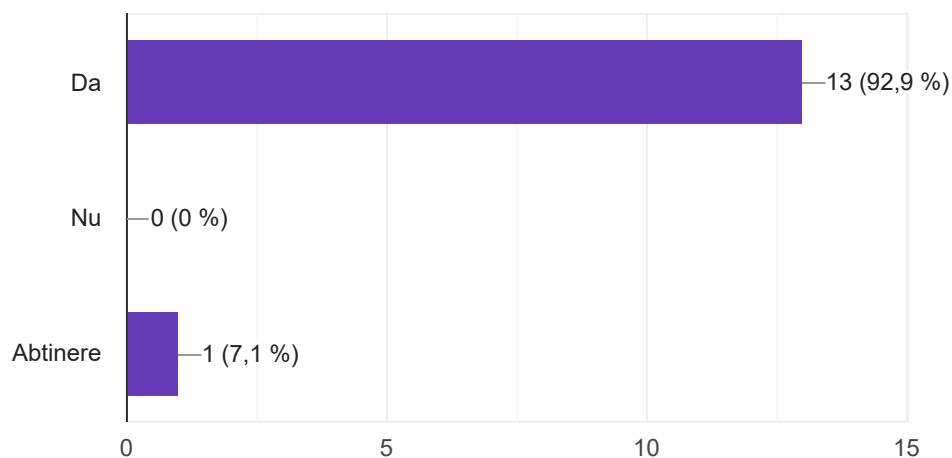

### Numele

14 răspunsuri

Muntean

Carmencita

Fumea Maria

Cacoveanu Angela

Durla Adrian

Alina Dragan

Istrate

Ionut Corlaci

Cosma Liliana

Groza Gogean Gina

Spinu Cristiana

Sunteți de acord cu componenta echipei de senioare pentru  
Campionatele Europene?

 Copiază

14 răspunsuri