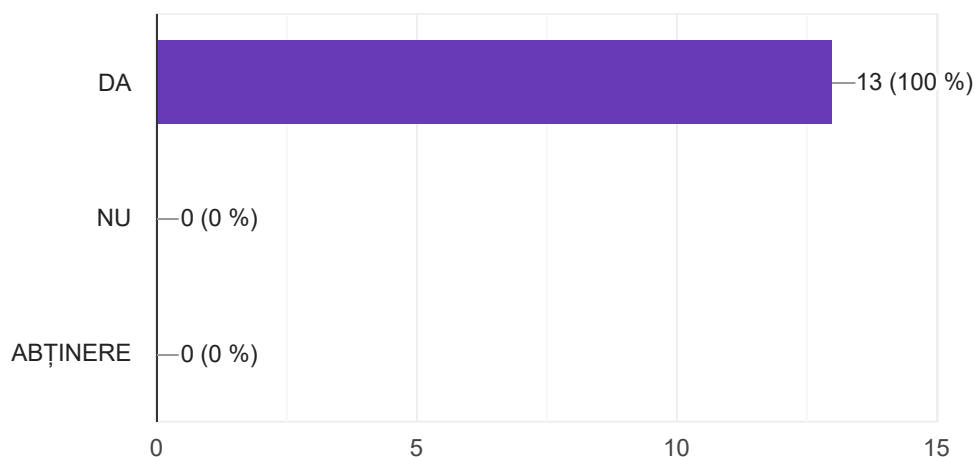

# Vot CEX 23.05.2024

13 răspunsuri

[Publică analizele](#)

Sunteți de acord cu introducerea în LO GAF București, pe funcția de metodist, a doamnei Maria Fumea?

 Copiază

13 răspunsuri

Dacă ați răspuns cu "Nu" sau "Abținere" vă rugăm să motivați / să faceți alte propuneri.

0 răspunsuri

Încă nu există răspunsuri la această întrebare.

Sunteți de acord cu introducerea în LO GAF București, pe funcția de maseur, a domnului Spirescu Răzvan ?

 Copiază

13 răspunsuri

Dacă ați răspuns cu "Nu" sau "Abținere" vă rugăm să motivați / să faceți alte propuneri.