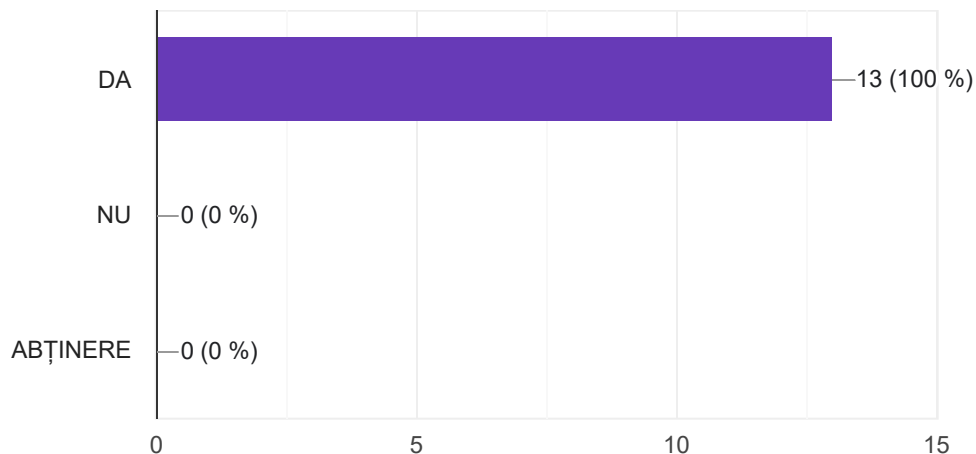

# Vot CEX 23.05.2024

13 răspunsuri

[Publică analizele](#)

Sunteți de acord cu introducerea în LO GAF București, pe funcția de metodist, a doamnei Maria Fumea?

 Copiază

13 răspunsuri

Dacă ați răspuns cu "Nu" sau "Abținere" vă rugăm să motivați / să faceți alte propuneri.

0 răspunsuri

Încă nu există răspunsuri la această întrebare.

Sunteți de acord cu introducerea în LO GAF București, pe funcția de maseur, a domnului Spirescu Răzvan ?

 Copiază

13 răspunsuri

Dacă ați răspuns cu "Nu" sau "Abținere" vă rugăm să motivați / să faceți alte propuneri.